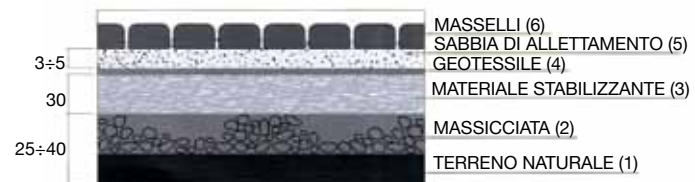

- Suolo (1): strato naturale di terreno che dovrà accogliere la pavimentazione.
- Massicciata (2/3): lo strato costituito da materiale granulare compatto. Trasmette i carichi al sottofondo.
- Eventuale geotessuto (4)
- Allettamento di posa (5): strato di sabbia., adeguatamente livellato su cui vengono posati i masselli.
- Pavimentazione in masselli (6)
- Elementi di confinamento (cordoli): strutture prefabbricate o gettate in opera che svolgono la funzione di confinamento laterale per l'intera pavimentazione.

SPECIFICHE POSA

Tutti i masselli posti in opera a secco su idoneo sottofondo da realizzarsi a parte secondo le indicazioni riportate nell'illustrazione, che rappresenta un esempio di sottofondo ideale.

Il lavoro di posa in opera comprende:

1. La stesatura di 4-5 cm di sabbia o pietrisco.
   - Taglio a spacco dei masselli ove necessario.
   - Compattazione con piastra vibrante provvista di tappeto o gomma protettiva.
   - Sigillatura a finire dei giunti fra masselli contigui costituita da una prima stesura di sabbia fine asciutta.
2. L'opera eseguita si quantifica vuoto per pieno include:
3. Interruzioni conseguenti la presenza di manufatti chiusini ed aree da circoscrivere inferiori a mq.1
   - Per i masselli con colorazione Mixer è necessaria una opportuna miscelazione del prodotto, che si ottiene prelevando i masselli da almeno tre differenti bancali.